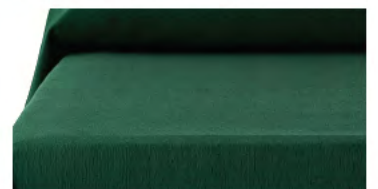

COMPOSICIÓN *COMPOSITION*

50% ALGODÓN • 50% COTTON / 50% POLIÉSTER • POLYESTER

verde *green*