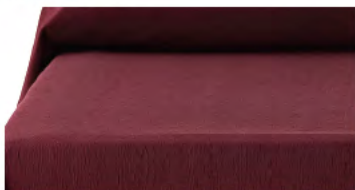

colcha

KRETA

blanco *white*

piedra *stone*

naranja *orange*

rojo *red*

crudo *ecru*

gris *grey*

marengo *marengo*

negro *black*

burdeos *burgundy*

marrón *brown*

malva *mauve*

azul marino *navy*

TAMAÑOS *SIZES*

180 x 275 cm. / 200 x 275 cm. / 230 x 275 cm. / 250 x 275 cm. /
280 x 275 cm. / 300 x 275 cm.