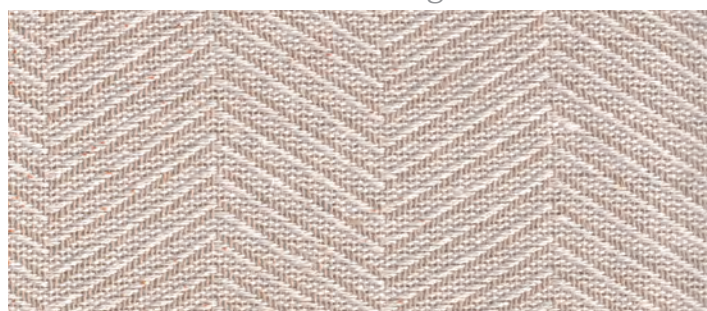

MOKA

diseño 01 *design 01*

diseño 04 *design 04*

natural *natural*

lino *linen*

naranja *orange*

teja *terracota*

pistacho *pistachio*

azul *blue*

gris *grey*

marengo *marengo*

marrón *brown*

negro *black*

TAMAÑOS *SIZES*

180 x 260 cm. / 230 x 260 cm.

COMPOSICIÓN *COMPOSITION*