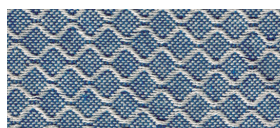

multiusos

RUSTIDEKO 2

crudo *ecru*

lino *linen*

marrón *brown*

teja *terracota*

naranja *orange*

gris *grey*

azul *blue*

malva *mauve*

marengo *marengo*

TAMAÑOS *SIZES*

125 x 180 cm. / 180 x 260 cm. / 230 x 260 cm.

COMPOSICIÓN *COMPOSITION*

80% ALGODÓN · 80% COTTON / 20% OTRAS FIBRAS · OTHER FIBERS