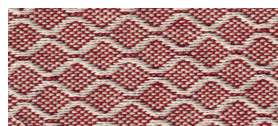

multiusos

RUSTIDEKO 2

crudo *ecru*

lino *linen*

marrón *brown*

teja *terracota*

naranja *orange*

gris *grey*

azul *blue*

malva *mauve*

marengo *marengo*

TAMAÑOS *SIZES*

125 x 180 cm. / 180 x 260 cm. / 230 x 260 cm.

COMPOSICIÓN *COMPOSITION*

80% ALGODÓN · 80% COTTON / 20% OTRAS FIBRAS · OTHER FIBERS